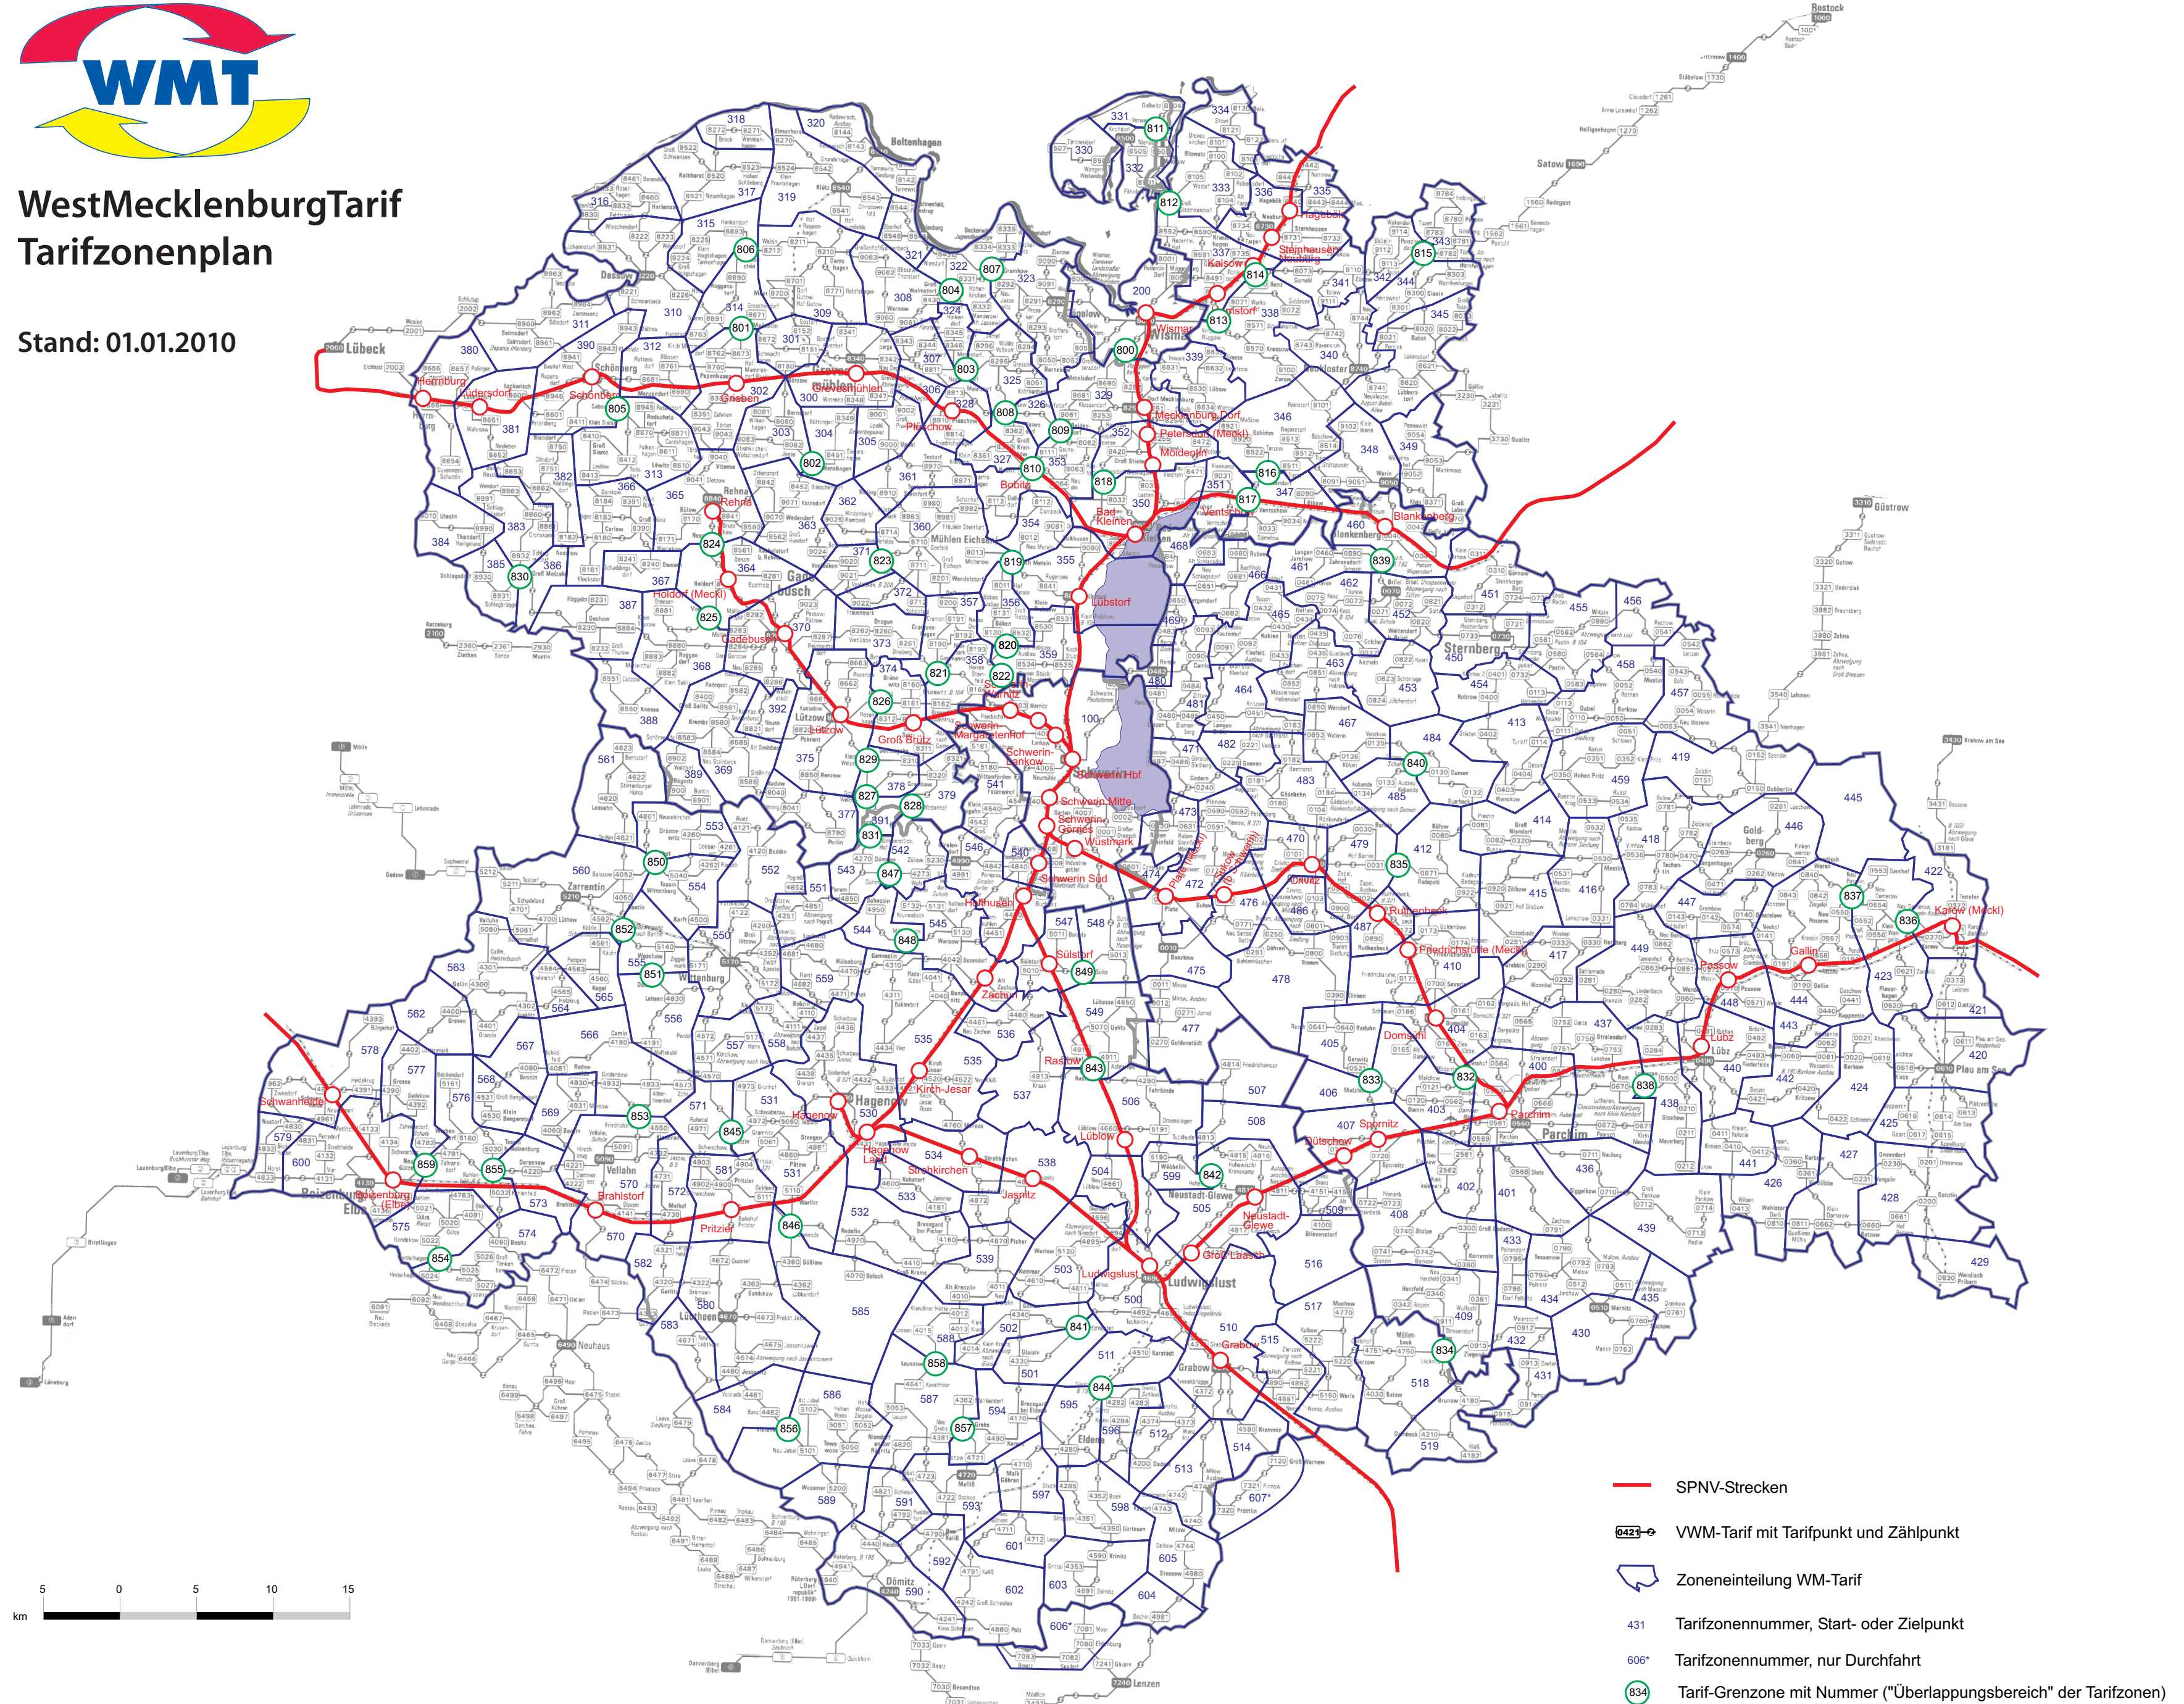

WestMecklenburgTarif Tarifzonenplan

Stand: 01.01.2010

- SPNV-Strecken
- ④ WVM-Tarif mit Tarifpunkt und Zählpunkt
- ▭ Zoneneinteilung WM-Tarif
- 431 Tarifzonennummer, Start- oder Zielpunkt
- 606* Tarifzonennummer, nur Durchfahrt
- ③4 Tarif-Grenzzone mit Nummer ("Überlappungsbereich" der Tarifzonen)